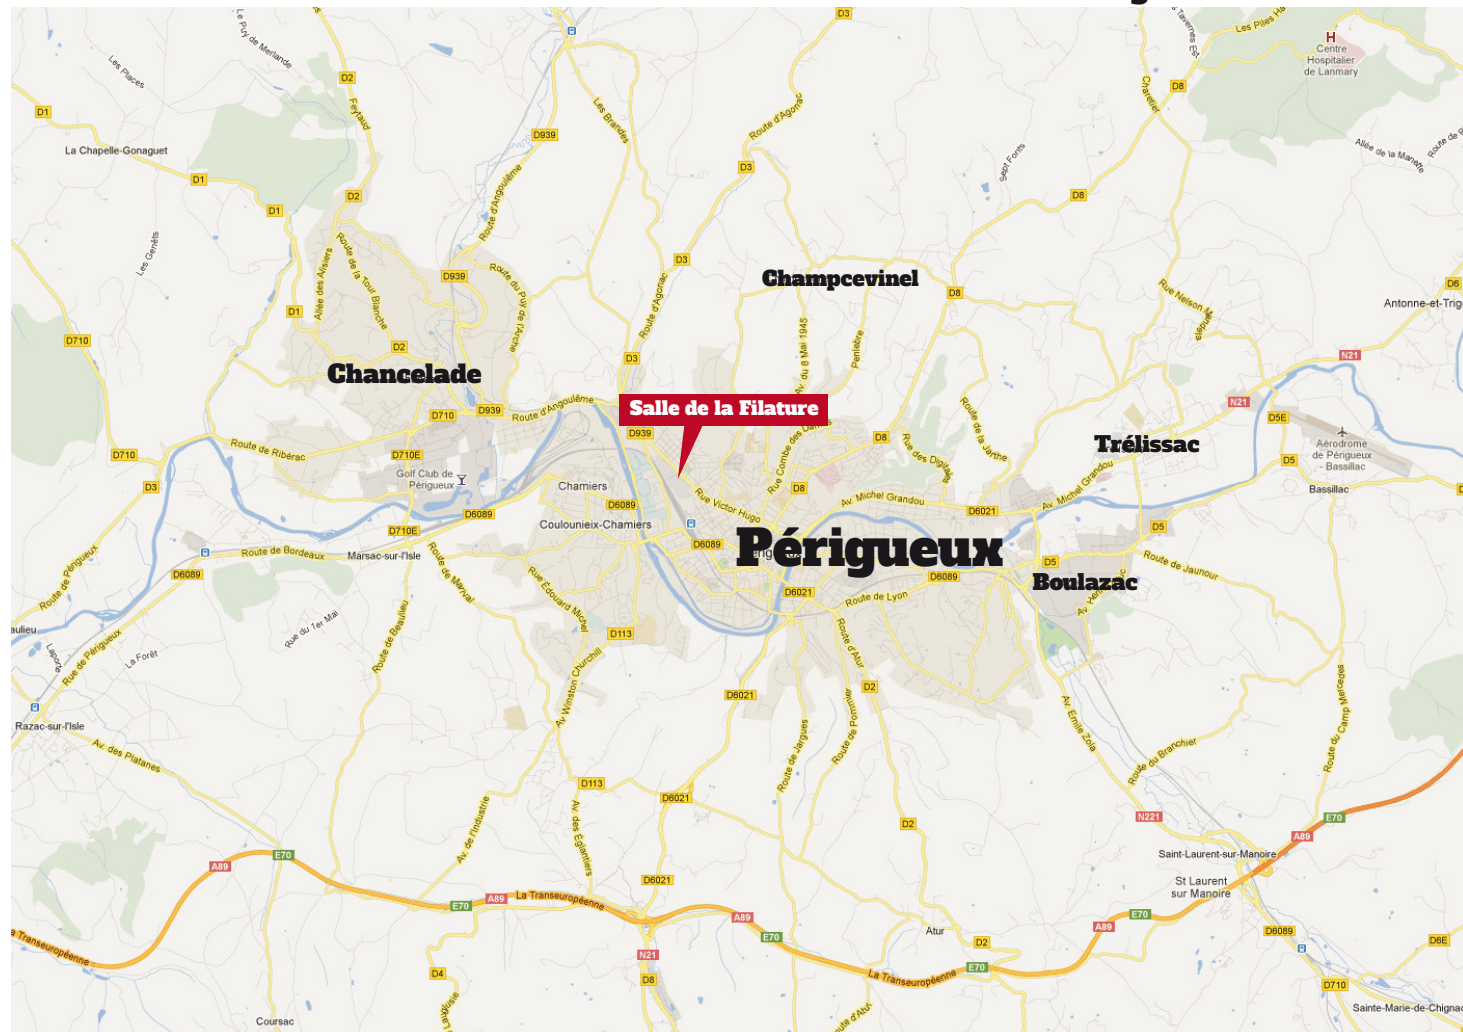

Salle de la Filature

Situation et plan d'accès

Salle de la Filature - 15 chemin des feutres du Toulon - 24000 Périgueux

Plan d'accès

Attention !

Accès pour voitures uniquement !
(pont)

Accès tous véhicules,
cars notamment